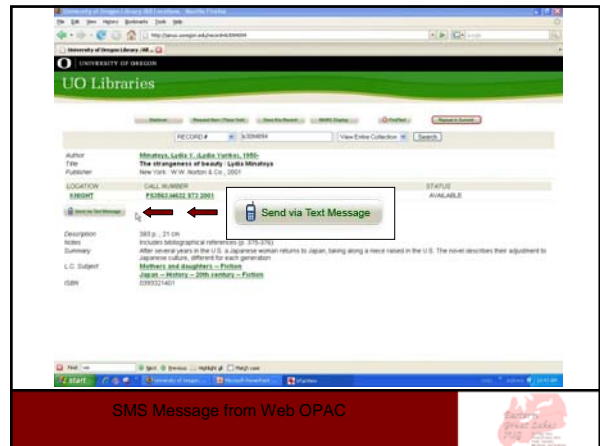

SMS Message from Web OPAC (PHP script)

<http://innovativeusers.org/cgi-bin/clearinghouse/view.pl?id=202>

Joshua Kielas
Web Technical Coordinator
University of Oregon Libraries
jkielas@uoregon.edu

<http://janus.uoregon.edu/record=b3094094>

SMS Message from Web OPAC

SMS Message from Web OPAC