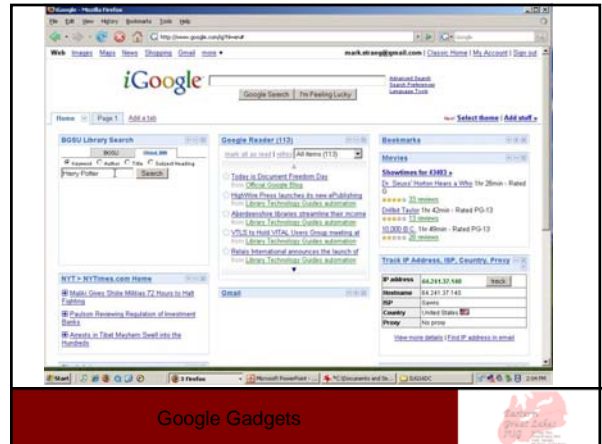

Google Gadgets

Google Gadgets

Google Gadgets

Google Gadgets

Google Gadgets

SMS Message from Web OPAC (PHP script)

<http://innovativeusers.org/cgi-bin/clearinghouse/view.pl?id=202>

Joshua Kielas
Web Technical Coordinator
University of Oregon Libraries
jkielas@uoregon.edu